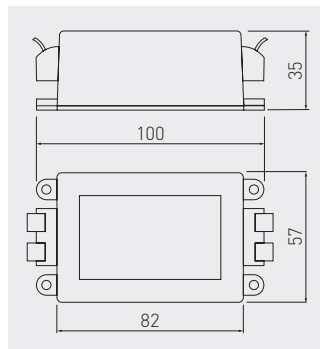

Ściemniacz LED
LED dimmer
Светодиодный диммер

LD-DIMLED-10

czarny / black / чёрный

PC

Włącznik łańcuszkowy
Pull chain switch
Выключатель для бра и торшеров с цепочкой

AE-WLLAN1-10

chrom / chrome / хром

tworzywo / plastic / пластик