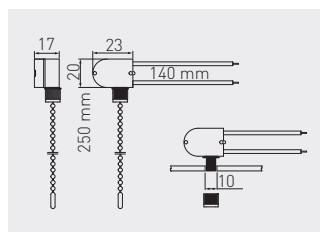

Ściemniacz LED
LED dimmer
Светодиодный диммер

LD-DIMLED-10

czarny / black / чёрный

PC

Włącznik łańcuszkowy
Pull chain switch
Выключатель для бра и торшеров с цепочкой

AE-WLLAN1-10

chrom / chrome / хром

tworzywo / plastic / пластик